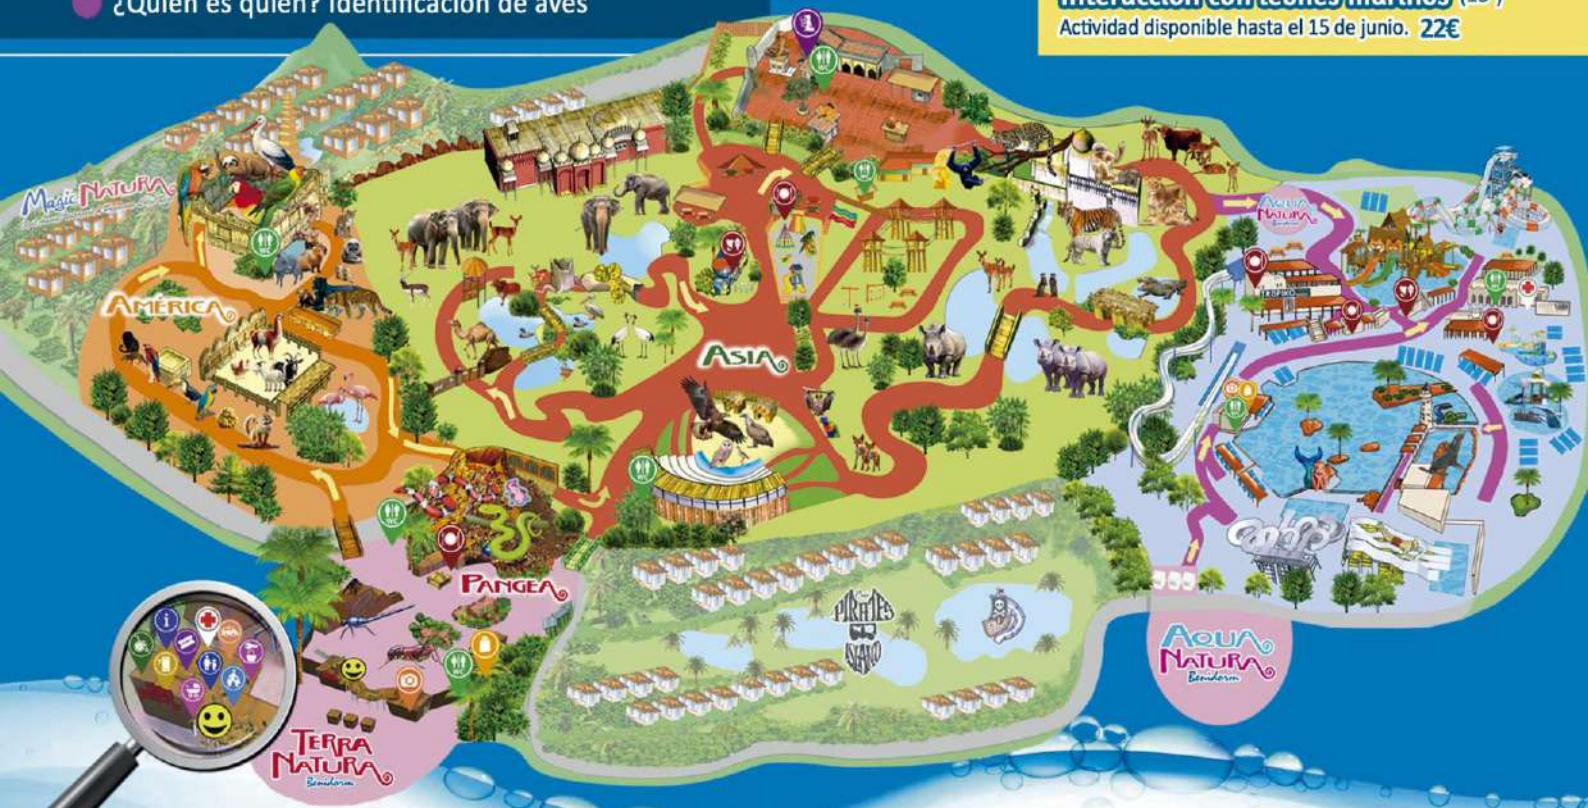

# TERRA NATURA

ZOO. Benidorm

## Menú escolar: 9,50€

Ensalada, Pollo empanado o pasta boloñesa  
o hamburguesa, Postre lácteo o pieza de fruta  
y 1 Bebida

Regalo una gorra por cada  
menú infantil:

## Interacción con leones marinos (15')

Actividad disponible hasta el 15 de junio. 22€